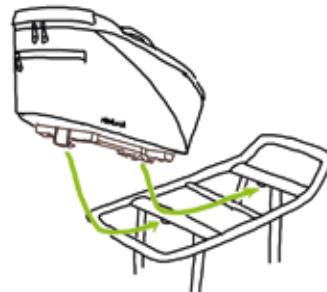

ART. 27022 Snapit 2.0-Adapter mit Füßen | mit Schloss |
with feet | with lock

Unser Herzstück. Verbindet alles.

Mit einem Klick dran. Solide und sicher. Mit einem Handgriff gelöst.
Genial einfach. Egal, was Sie mitnehmen möchten: Snapit 2.0 dranschrauben – funktioniert! Befestigungsset liegt bei. Für Lasten bis 12 kg.

Our core element. Connects anything.

Fix it with a click. Stable and secure. Open it with one touch. Geniusly simple. No matter what you would want to bring along: screw on Snapit 2.0 and it'll work. Including mounting set. Maximum load 12 kg / 26.5 lbs.

PH2

Nicht im Lieferumfang enthalten | Not included
Non compris dans la livraison | Niet inbegrepen

1

2

3

4