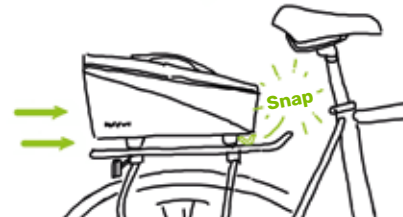

SNAPIT 2.0-SYSTEMADAPTER

ART. 27001 Snapit 2.0-Adapter ohne Füße | ohne Schloss |
without feet | without lock

ART. 27021 Snapit 2.0-Adapter ohne Füße | mit Schloss |
without feet | with lock

ART. 27002 Snapit 2.0-Adapter mit Füßen | ohne Schloss |
with feet | without lock

ART. 27022 Snapit 2.0-Adapter mit Füßen | mit Schloss |
with feet | with lock

Unser Herzstück. Verbindet alles.

Mit einem Klick dran. Solide und sicher. Mit einem Handgriff gelöst.
Genial einfach. Egal, was Sie mitnehmen möchten: Snapit 2.0 dranschrauben – funktioniert! Befestigungsset liegt bei. Für Lasten bis 12 kg.

Our core element. Connects anything.

Fix it with a click. Stable and secure. Open it with one touch. Geniusly simple. No matter what you would want to bring along: screw on Snapit 2.0 and it'll work. Including mounting set. Maximum load 12 kg / 26.5 lbs.

PH2

Nicht im Lieferumfang enthalten | Not included
Non compris dans la livraison | Niet inbegrepen

1

2

3

4