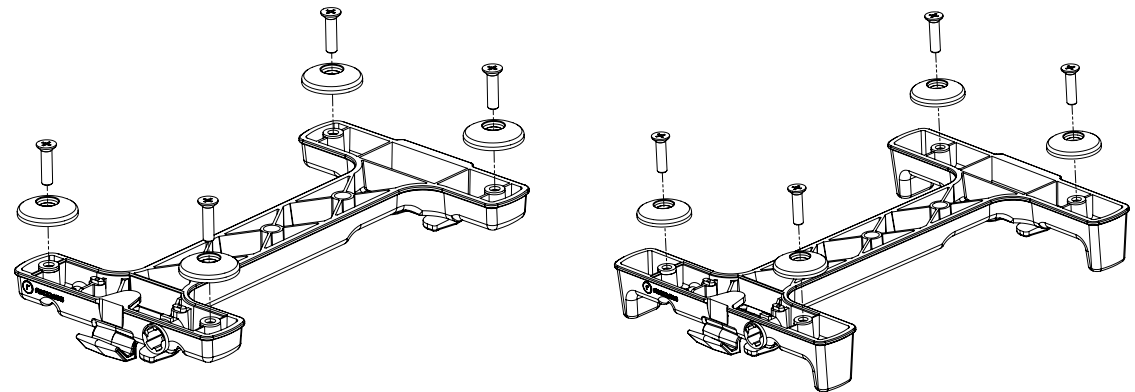

SNAPIT 2.0-SYSTEMADAPTER

ART. 27001 Snapit 2.0-Adapter ohne Füße | ohne Schloss |
without feet | without lock

ART. 27021 Snapit 2.0-Adapter ohne Füße | mit Schloss |
without feet | with lock

ART. 27002 Snapit 2.0-Adapter mit Füßen | ohne Schloss |
with feet | without lock

ART. 27022 Snapit 2.0-Adapter mit Füßen | mit Schloss |
with feet | with lock

Unser Herzstück. Verbindet alles.

Mit einem Klick dran. Solide und sicher. Mit einem Handgriff gelöst.
Genial einfach. Egal, was Sie mitnehmen möchten: Snapit 2.0 dranschrauben – funktioniert! Befestigungsset liegt bei. Für Lasten bis 12 kg.

Our core element. Connects anything.

Fix it with a click. Stable and secure. Open it with one touch. Geniusly simple. No matter what you would want to bring along: screw on Snapit 2.0 and it'll work. Including mounting set. Maximum load 12 kg / 26.5 lbs.

PH2

Nicht im Lieferumfang enthalten | Not included
Non compris dans la livraison | Niet inbegrepen