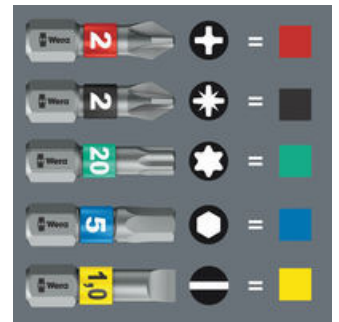

Meget cykel-værktøj på meget lidt plads. Sorteringen af de 9 bits i rustfri stål efter profil og størrelse giver mulighed for hurtigere at få fat i det rigtige stykke værktøj. Med Wera bit-skralde Zyklop Mini 1 i sænksmedet helstålsudførelse. Den fintfortandede mekanik med 60 tænder muliggør en lille returvinkel på 6° til præcist arbejde. Den ru kant tillader hurtig skrining under snævre forhold, når der ikke er plads til skralden. Let venstre/højreskiftning. Ergonomisk formet skraldehoved og -arm. Med Take it easy værktøjsfinder med farvemærkning efter størrelse - der gør det let og hurtigt at finde det rigtige værktøj.

Lille returvinkel

Finfortandet mekanik med 60 tænder muliggør en lille returvinkel på 6° til præcisionsarbejde.

Omskiftelig

Simpel venstre/højreomskiftning.

Ideel til snævre montageforhold

Den lave højde er ideel til alle særlig snævre montageforhold.

Bits i rustfri stål

Wera benytter på det seneste vakuumkuldehærdning, for at værktøj i rustfri stål omsider opfylder de samme hårdhedskrav som konventionelt værktøj. Denne særlige proces giver værktøjet den til industrielt brug nødvendige hårdhed og slidstyrke. Resultatet: Bedre værktøj i rustfri stål til rustfri stål.

Bits med torsionszone

Torsion-bits sørger for affjedringen af topmomenter i torsionszonen. Derved undgås for tidlig slitage, bittens levetid forlænges.

Wera værktøjsfinder Take it easy

Take it easy værktøjsfinder med farvemærkning efter profil og størrelsesangivelse - gør det let og hurtigt at finde det rigtige stykke værktøj.