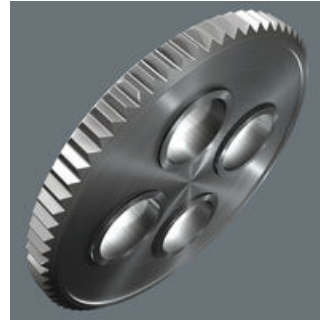

Meget cykel-værktøj på meget lidt plads. Sorteringen af de 9 bits i rustfri stål efter profil og størrelse giver mulighed for hurtigere at få fat i det rigtige stykke værktøj. Med Wera bit-skralde Zyklop Mini 1 i sænksmedet helstålsudførelse. Den fintfortandede mekanik med 60 tænder muliggør en lille returvinkel på 6° til præcist arbejde. Den ru kant tillader hurtig skrining under snævre forhold, når der ikke er plads til skralden. Let venstre/højreskiftning. Ergonomisk formet skraldehoved og -arm. Med Take it easy værktøjsfinder med farvemærkning efter størrelse - der gør det let og hurtigt at finde det rigtige værktøj.

Zyklop Mini skralden

Mini-skralde til alle de svært tilgængelige anvendelsestilfælde.

Hurtig skruring

Med Zyklop Mini 1 kan der opnås høje arbejdhastigheder. Tandhjulet bidrager til, at forskruringen kan fremskyndes betydeligt, da Bit-skralden først skal betjenes via grebet ved den afsluttende spænding af skruen.

Lille returvinkel

Finfortandet mekanik med 60 tænder muliggør en lille returvinkel på 6° til præcisionsarbejde.

Omskiftelig

Simpel venstre/højreomskiftning.

Ideel til snævre montageforhold

Den lave højde er ideel til alle særlig snævre montageforhold.

Bits i rustfri stål

Wera benytter på det seneste vakuumkuldehærdning, for at værktøj i rustfri stål omsider opfylder de samme hårdhedskrav som konventionelt værktøj. Denne særlige proces giver værktøjet den til industrielt brug nødvendige hårdhed og slidstyrke. Resultatet: Bedre værktøj i rustfri stål til rustfri stål.