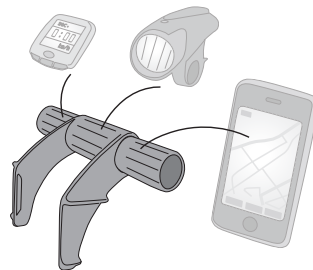

RIXEN KAUL

Made in Germany