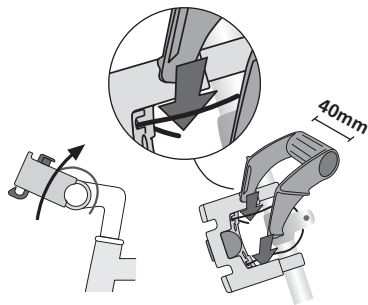

A**B****Lenkeradapter solo**

(ab 2005)

**MultiClip Abstützungen abbrechen...**

...wenn Sie einen Lenkeradapter solo verwenden.

Brake off the 2 little blades...

... if using the handlebar adapter solo.

Retirer les 2 petites lame...

...lorsque vous utilisez votre MultiClip avec une fixation pour cintre seule.

B**MultiClip fixieren**

Der Multi Clip kann ohne Werkzeug montiert und wieder abgenommen werden. Lenkeradapter nach oben drehen, um das Drahtseil zu entspannen. Clip zwischen Gehäuse und Drahtseil einstecken. Adapter wieder nach unten drehen.

Mounting MultiClip

The Multi clip can be easily mounted and removed without the need for tools. Turn the adapter upwards to release the security cable. Put clip between housing and cable. Turn the adapter downwards again.

Montage MultiClip

Le clip peut être monté et retiré facilement sans outillage. Pivoter la fixation vers le haut pour soulager le câble. Insérer le clip entre la fixation et le câble puis rabaisser celle-ci afin de tendre le câble.